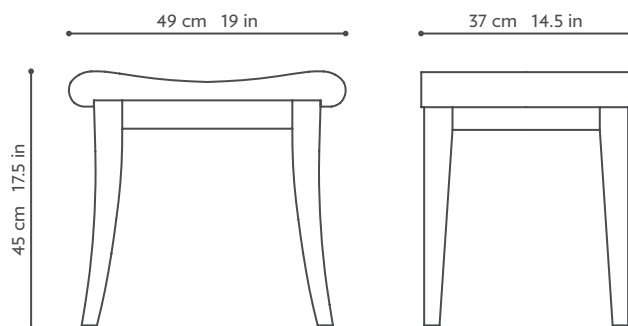

—

Visuel présenté : assise gainée de cuir de saumon. Tabouret de gauche: piètement en chêne teinté HL3. Tabouret de droite: piètement en chêne blanchi.

Picture on front page: salmon leather top. Stool on the left: base in oak HL3. Stool on the right: base in bleached oak.