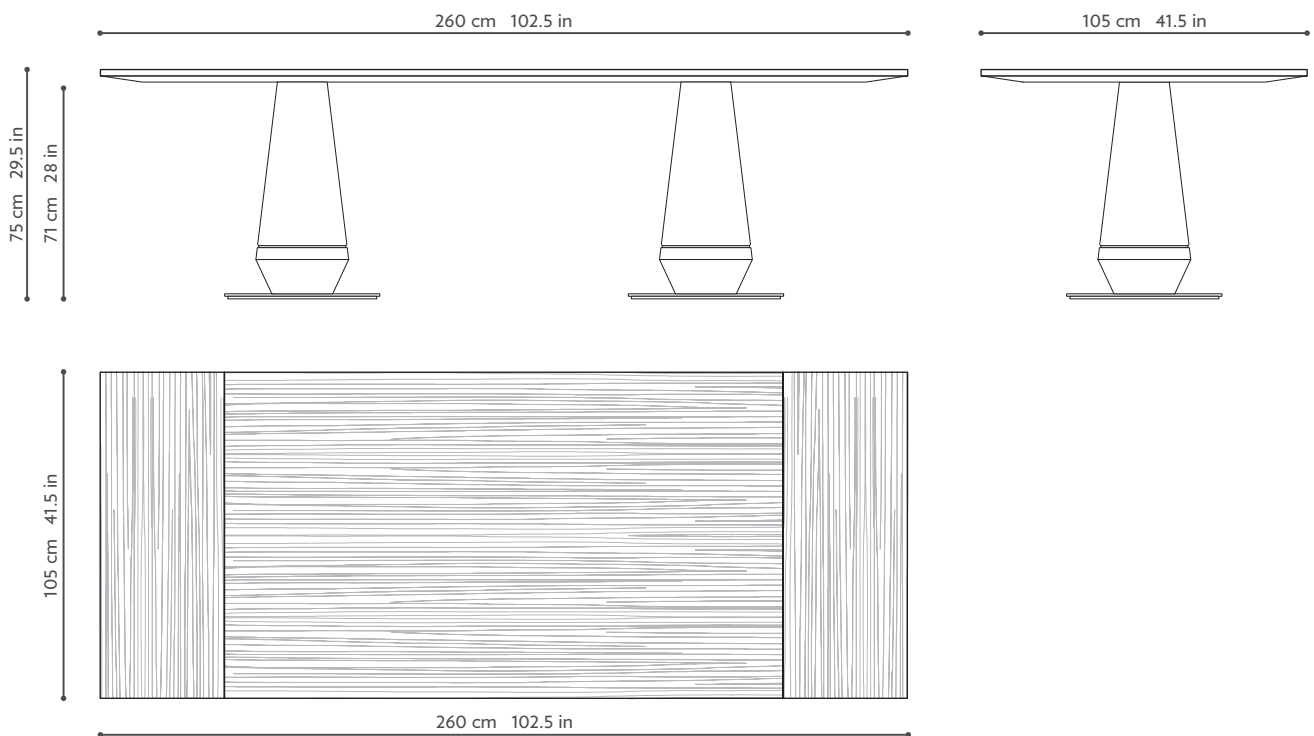

—
Silvio
—

Marque et modèle déposés – Registered design and trademark – Modelle und Marke geschützt

PHILIPPE HUREL

Chêne
 Plateau plaqué avec frisage en 3 parties
 Fûts en bois massif tourné
 Bases en marbre de Carrare
 Platines en laiton, finition bronze médaille

Oak
 Veneered top in 3 parts
 Solid wood turned legs
 Carrara marble bases
 Brass base plates bronze médaille finish

Eiche
 Tischplatte in dreiteilig furniert
 Gedrechselte FüÙe in Massivholz
 Basis in „Carrare“ Marmor
 Basis-Platte in Messing mit Oberfläche Bronze médaille

Visuel présenté : plateau en chêne brossé Bronze n°3, fût en chêne sablé Bronze n°3, base en marbre de Carrare, platine en laiton finition bronze médaille.

Picture on front page: top in brushed Bronze n°3 Oak, legs in sandblasted Bronze n°3 Oak, Carrara marble bases, brass base plates « bronze médaille» finish.

Abgebildetes Modell : Tischplatte in gebürstetem Eiche „Bronze n°3“, FüÙe in sandgestrahlter Eiche „Bronze n°3“. Basis in „Carrare“ Marmor, Basis-Platte in Messing mit Oberfläche Bronze médaille.