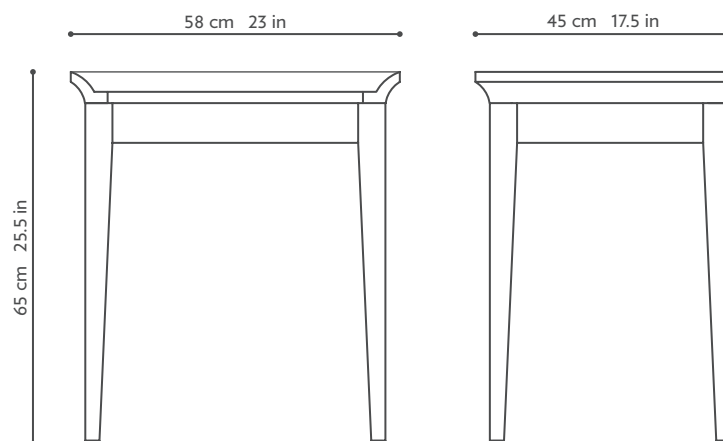

Sycamore
Dessus plaqué, emboiture massive
Piètement en bois massif
1 tiroir

Version plateau gainé de cuir
Cuir de la collection Ph. Hurel compris

—

Sycamore
Veneered top with solid wood frame
Solid wood base
1 drawer

In leather top
Leather from Ph. Hurel Collection inc.

—

Ahorn
Oberfläche furniert, Massivholzkante
Gestell in Massivholz
1 Schubkasten

Version Oberfläche mit Leder bezogen
Inkl. Leder aus der Kollektion Ph. Hurel

—

Visuel présenté : plateau en cuir grainé col. Cigare,
piètement en sycamore teinté HL3.

Picture on front page: top in grained leather
col. Cigare, base in sycamore HL3.

Abgebildetes Modell : Schreibplatte mit körnigem Leder
„Cigare“ bezogen. Gestell in Ahorn „HL3“.