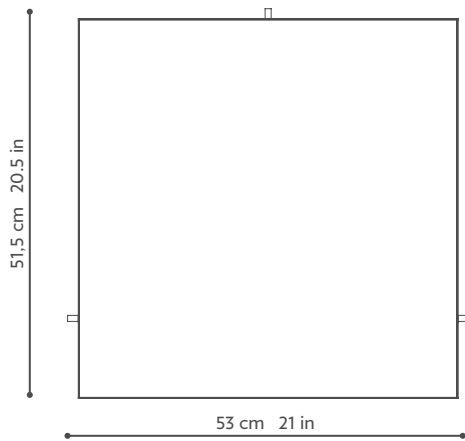

—
Elliot
—

Marque et modèle déposés – Registered design and trademark – Modelle und Marke geschützt

PHILIPPE HUREL

Plateau laqué
Piètement en métal

Lacquered top
Metal base

Tischplatte lackiert
Gestell in Metall